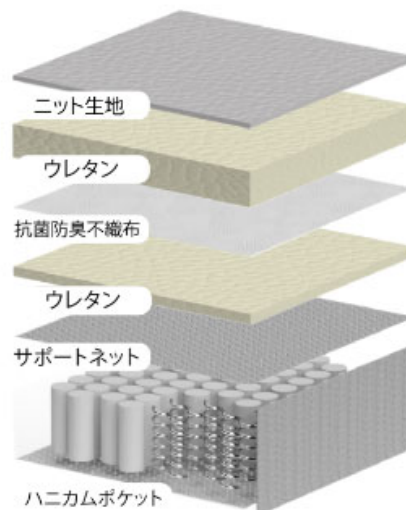

# ジェネラル-600 RE/HA

交互配列

ピアノ線

表面生地  
(ニット生地)

## POINT1 しっかりと体を支えるハニカムポケット

交互配列のハニカムポケットユニットを搭載した、線径1.9mmのRE(レギュラー)タイプと2.05mmのHA(ハード)タイプの2種類から選べます。しっかりとした安定感のある寝心地で体全体を支えます。

ハニカムポケット  
交互配列ユニット

## POINT2 厳しい国内安全基準をクリア

抗菌・防臭、ホルムアルデヒドの放出量など厳しい基準をクリア。