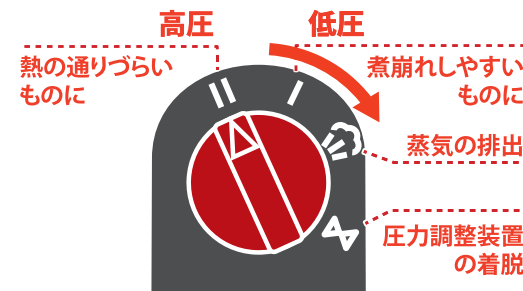

FC-55... 商品サイズ: 横幅 24.5cm × 奥行 43cm × 高さ 21.0cm
鍋の内径: 22cm 満水容量 / 5.5ℓ

安心・安全の目印、 SGマーク、PSCマーク付!

SGマーク

SGマーク制度は、家庭用の圧力なべ又は圧力がまの欠陥によって発生した人身事故に対する補償制度です。

PSCマーク

PSCマークは、安全な製品という意味です。国が消費生活用品のうち、国で定めた安全基準に適合した製品に、このマークが表示されます。

2段階圧力調整機能付! 食材に応じて圧力を切り替えられます!

品質表示

各サイズ共通...

材料の種類/本体: ステンレス鋼(クロム16%) (底の厚さ1.0mm)
フタ: ステンレス鋼(クロム16%) (厚さ1.0mm)

その他の材料/取っ手: フェノール樹脂(耐熱温度150℃)
作動圧力/高圧 90kpa 低圧 60kpa

株式会社パートナーズセッション

〒125-0062 東京都葛飾区青戸 5-31-7 F.R.M. BLDG 4B